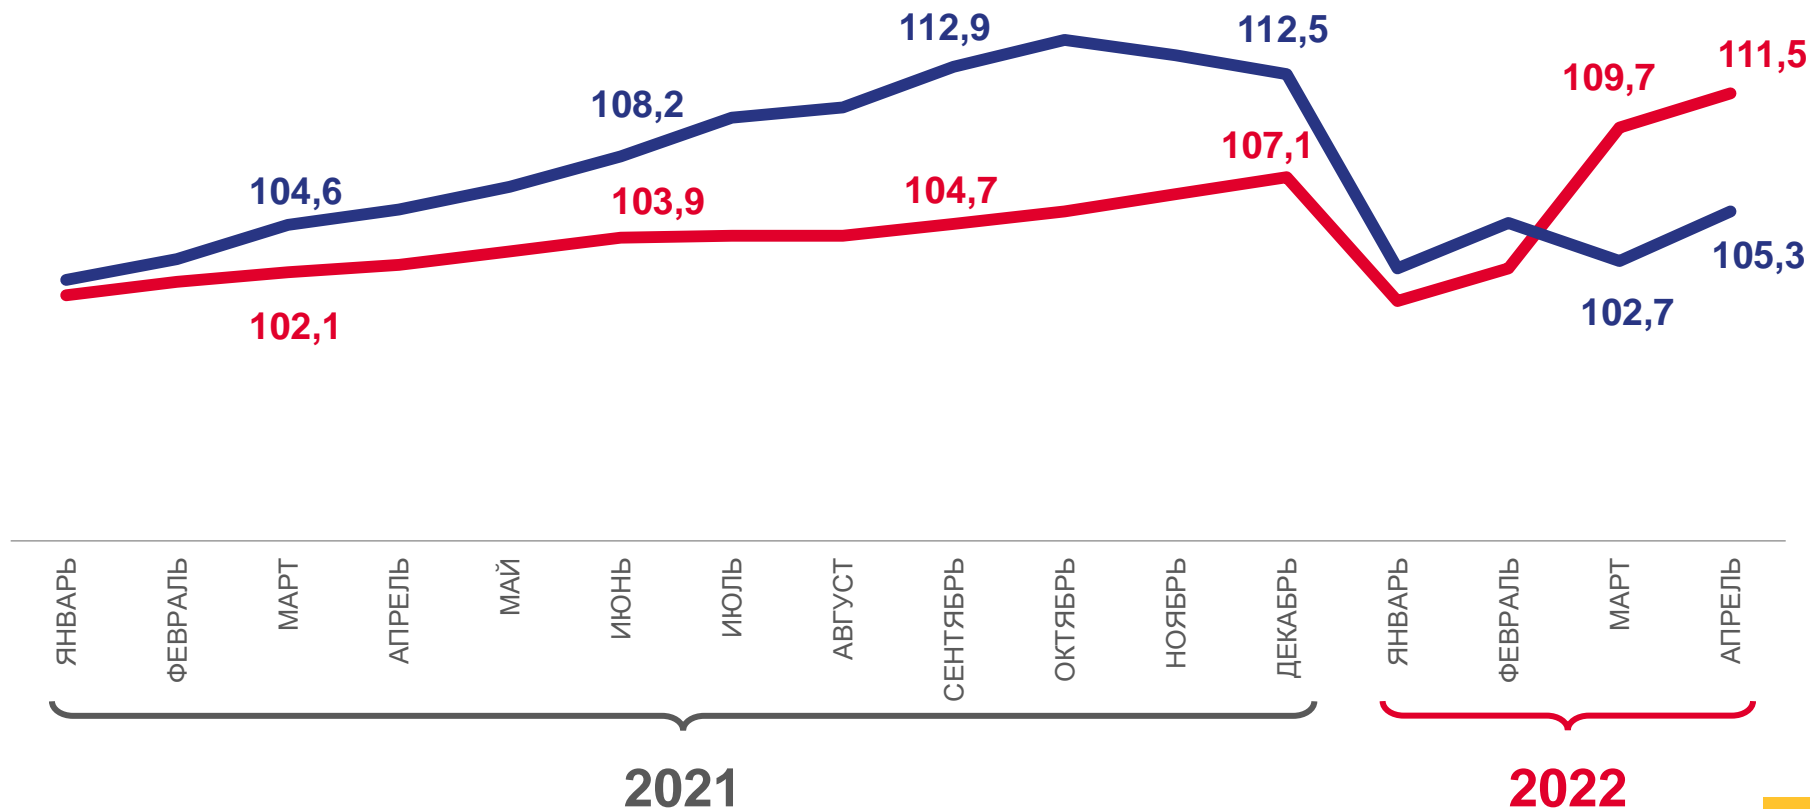

Индекс цен производителей промышленных товаров

апрель 2022 года

- 01 Индексы цен производителей и потребительских цен
- 02 Индексы цен производителей по отдельным видам экономической деятельности

* Ежемесячные данные оперативной статистики

ИНДЕКСЫ ЦЕН ПРОИЗВОДИТЕЛЕЙ И ПОТРЕБИТЕЛЬСКИХ ЦЕН

в % к декабрю предыдущего года

АПРЕЛЬ 2022 г. К ДЕКАБРЮ 2021 г., %

105,3

Индекс цен производителей

111,5

Индекс потребительских цен

Цены производителей промышленных товаров